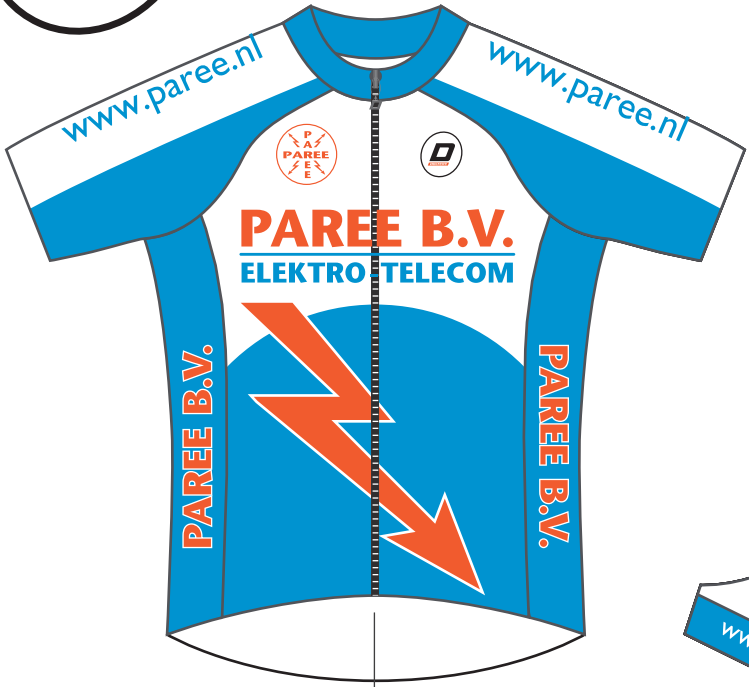

# DESIGN PAREE BV

CLASSIC

COLORS

- WARM RED
- PROCESS BLUE
- BLACK

## LYCRA COLORS

- BLACK
- NAVY
- ROYAL BLUE
- RED
- ORANGE
- GRAY
- YELLOW
- GREEN
- FULL PRINT

Jacket's Sleeve's panels and Manshet's color

## OTHER

PANTS MODEL LEOPARD

ZIP WHITE

LONG SLEEVES

BODY SLEEVES

De kleuren op het scherm of op papier zijn geen bindende weergave van de werkelijke kleuren. Les couleurs des maquettes, sur papier comme sur écran, ne sont pas contractuelles. The colours on the screen or on paper are not representative for the real colours.